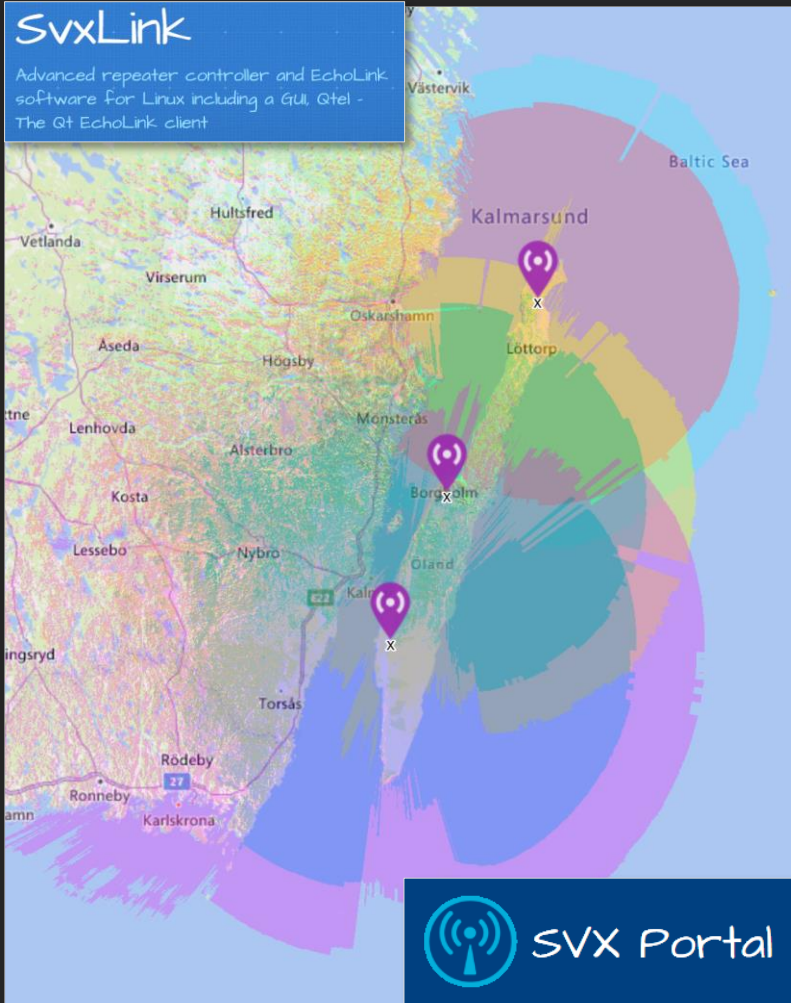

SK7RN

Ölands Radioamatörer

Vår verksamhet

SvxLink
Advanced repeater controller and EchoLink software for Linux including a GUI, Qtel - The Qt EchoLink client