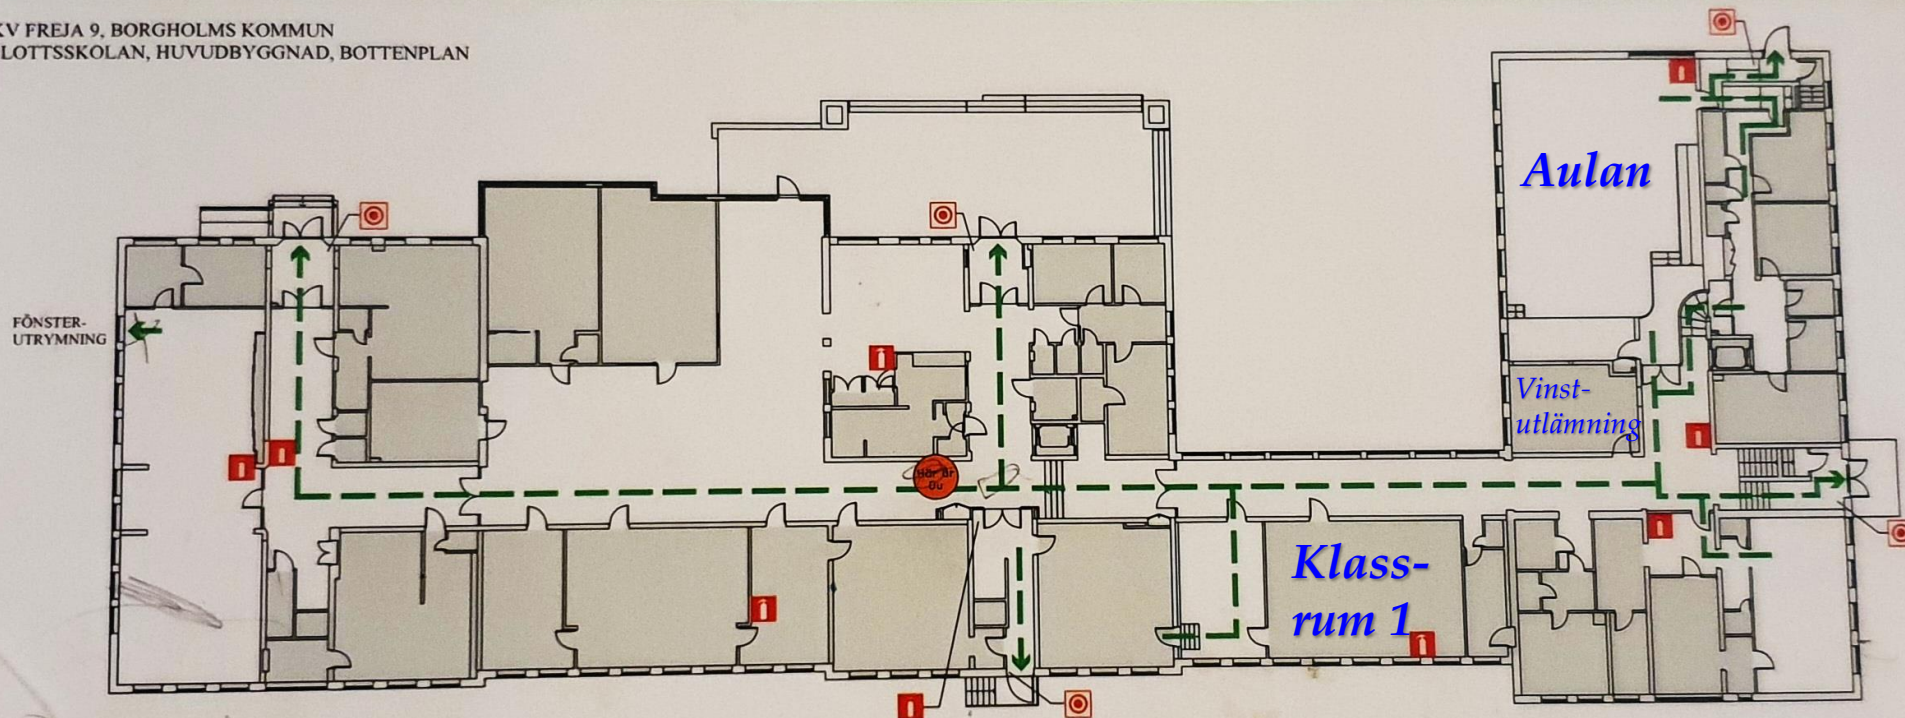

UTRYMNINGSPLAN

KV FREJA 9, BORGHOLMS KOMMUN
SLOTTSSKOLAN, HUVUDBYGGNAD, BOTTENPLAN