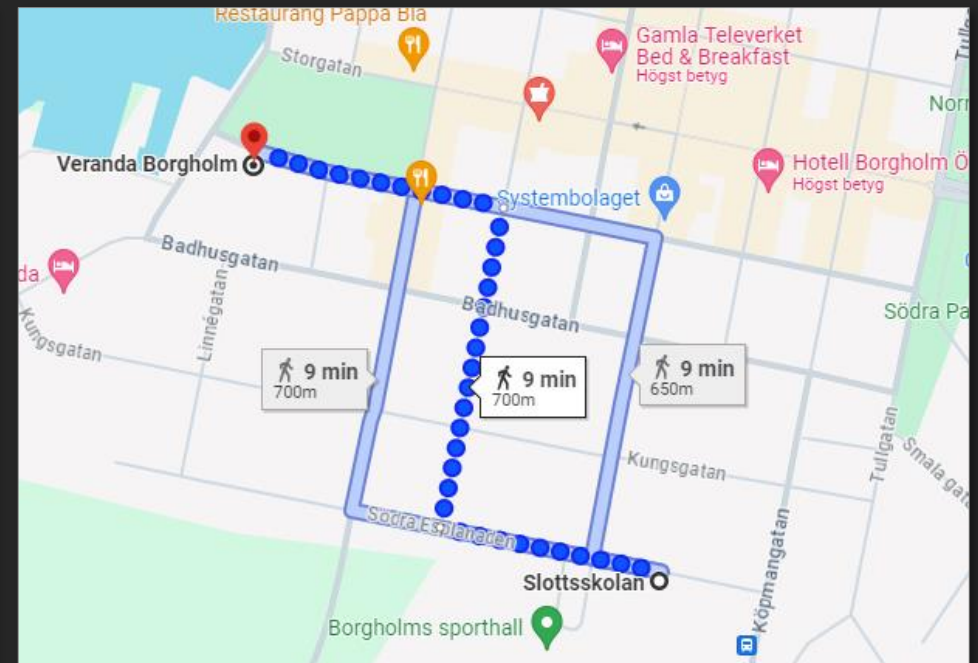

# Bankett

Lördag 27 april

18:00 Årsmötesbankett

21:00 – Dans till Lasse Trofasts Orkester

Restaurang Veranda