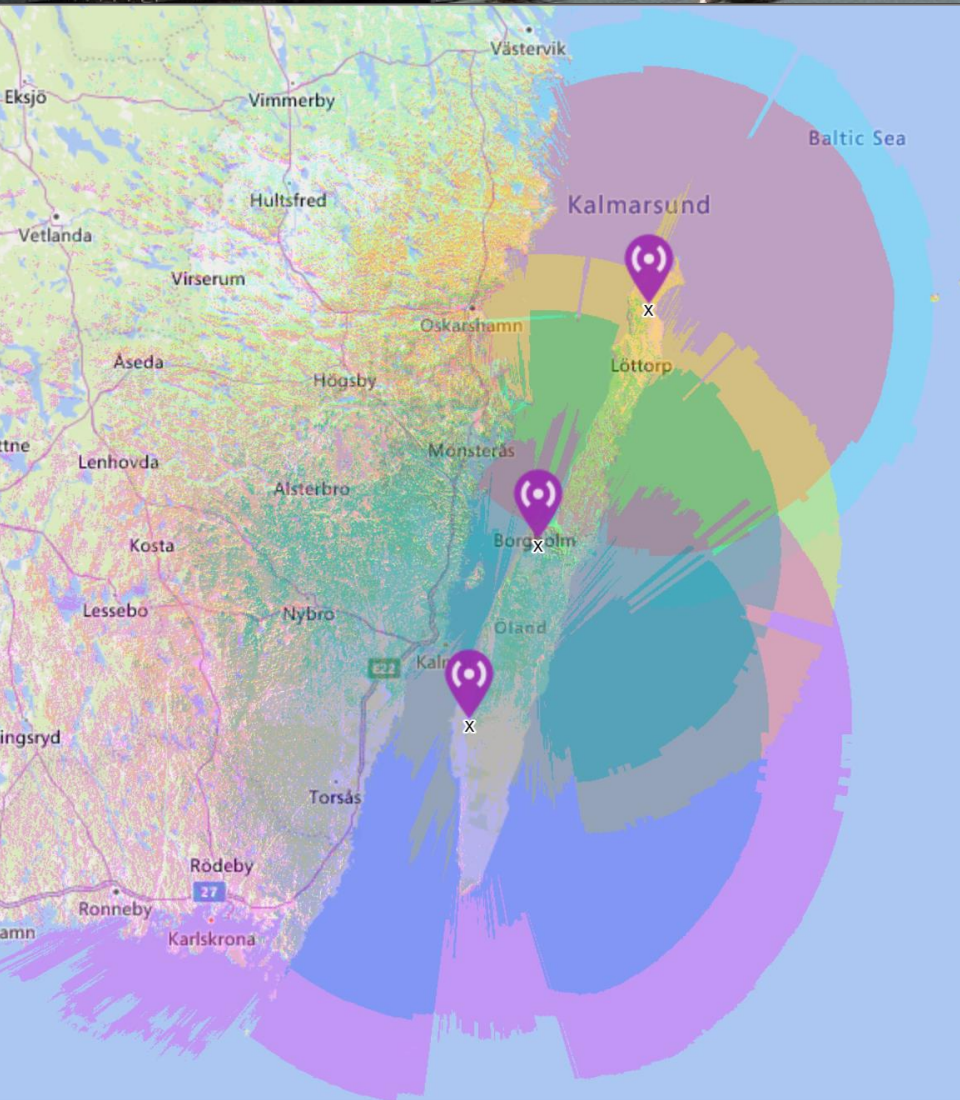

SK7RN

Ölands Radioamatörer

Ölands Krisradiosystem

- Ölands Radioamatörer har ett **uppdrag** från Ölands kommuner.
  - Mörbylånga Kommun
  - Borgholms Kommun
- Uppdraget innebär att Ölands Radioamatörer åtar sig att upprätta ett **krissamband**, i den händelse att ordinarie trafikvägar inte kan användas.
  - Kommunerna bidrar därför ekonomiskt till driften av Ölands Radioamatörers Repeaternät.
  - Som konsekvens av detta, måste SK7RNs repeatrar fungera även vid avbrott på elkraft eller internet.
- **Radionätet** består av tre autonoma relästationer.
  - Analoga länkar (semi-duplex) mellan repeatrarna.
  - 12V batteribackup + elverk.
- 15 identiska **radiostationer**, förpackade i "lådor".
  - Standardiserade radiostationer.
  - Inget krångel med egna medhavda radiostationer.
- **Operatörer**
  - Utbildning i sambandsmetodik.